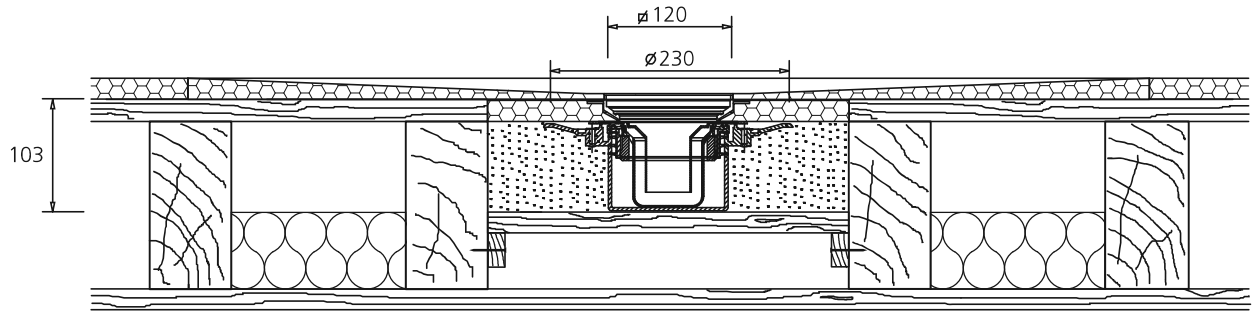

Variantes d'écoulement pour receveurs Fundo

Écoulement Ligno horizontal, DN 50, sur plancher bois

Écoulement Ligno Mini Max horizontal, DN 50, dans le plancher en bois

Écoulement Ligno Mini Max horizontal, DN 50, sur plancher bois