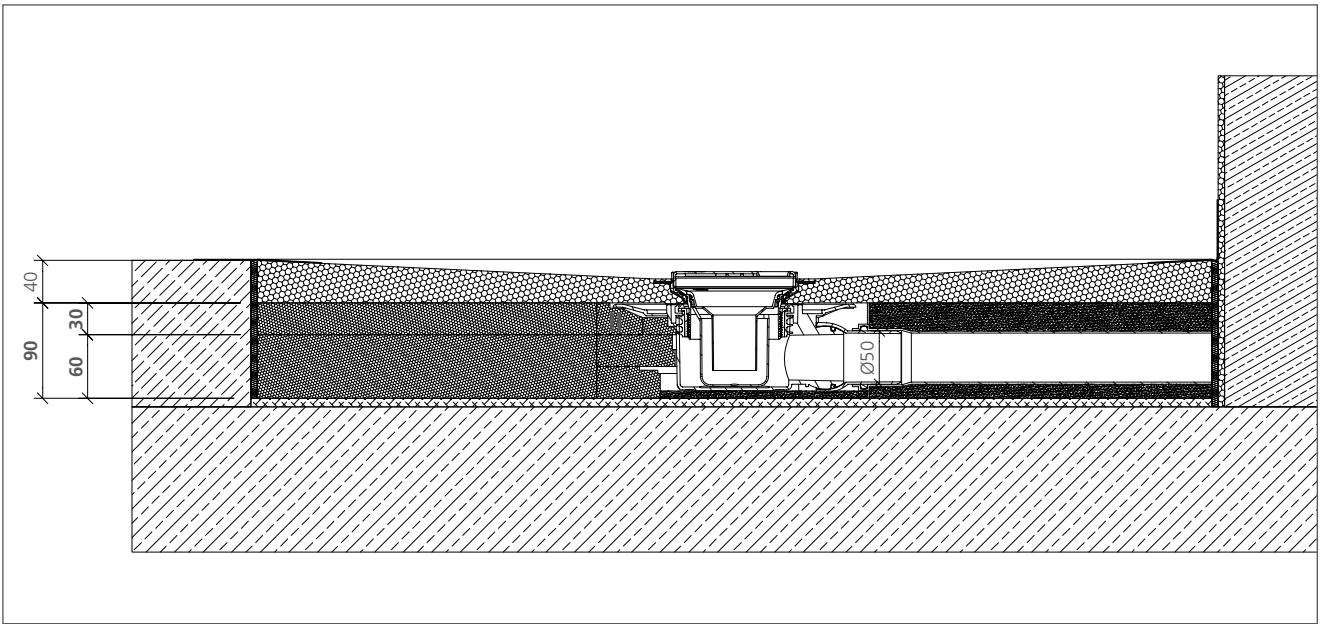

# wedi Fundo Unterbau-Set

wedi Fundo substructure set | Kit de rehausse wedi Fundo

- I
- 077000007
  - 077000008
  - 077000010
  - 077000011
  - 077000012

- II
- 077500001
  - 077500002

- III
- 077000015
  - 077500003