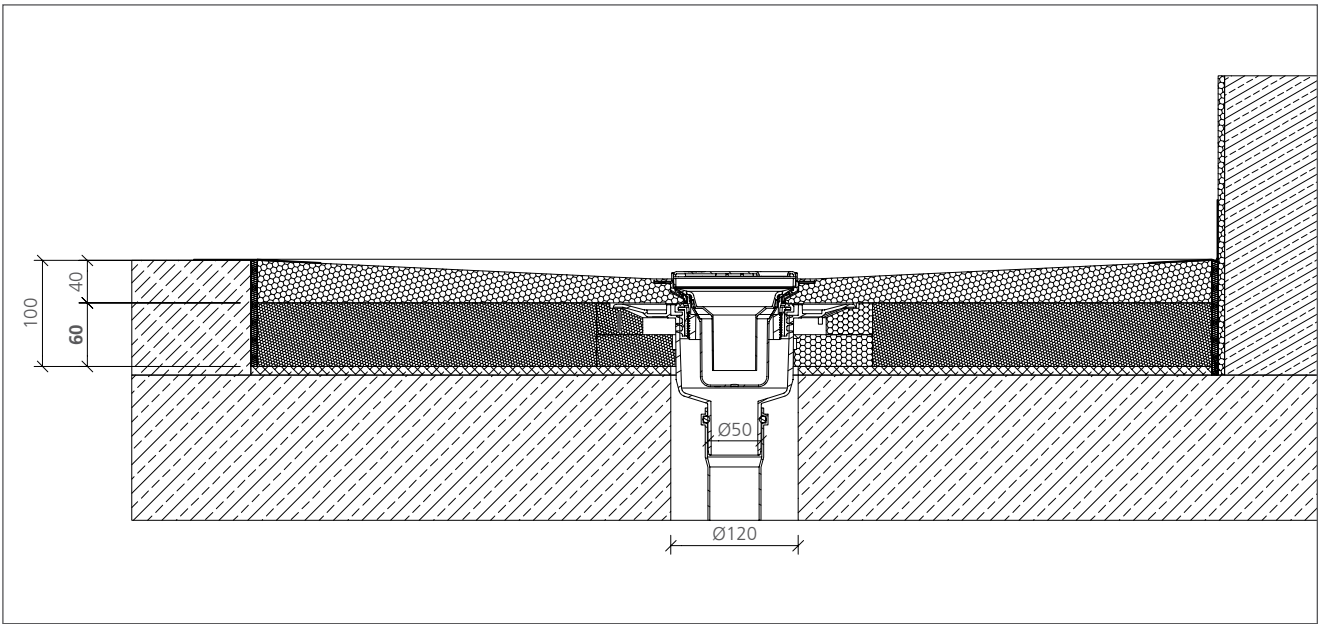

# wedi Fundo Unterbau-Set

wedi Fundo substructure set | Kit de rehausse wedi Fundo

- I
- 077000007
  - 077000008
  - 077000010
  - 077000011
  - 077000012

- II
- 077500001
  - 077500002

- III
- 077000015
  - 077500003